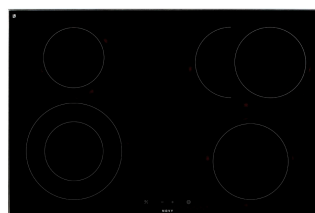

Vitrokeraamisch - Power
4-zones 78 cm
Glas

EAN 5414425011124

Kookzones

- 4-zones
- Vooraan links : 1000/2200 W - 135/210 mm
- Achteraan links : 1200 W - 145 mm
- Vooraan rechts : 1800 W - 180 mm
- Achteraan rechts : 1500/2400 W - 170/265 mm

Functies & kenmerken

- | | |
|-----------------------------|---|
| ▪ Grill functie | - |
| ▪ Automatische pot detectie | - |
| ▪ Warmhoudfunctie (°C) | 70°C |
| ▪ Restwarmte aanduiding | ▪ |
| ▪ Kinderbeveiliging | ▪ |
| ▪ Pauze functie | ▪ |
| ▪ Timers | Timer per Zone, Kookwekker, Aankookautomaat |

Design

- | | |
|------------------|------------------------------|
| ▪ Bediening | Slider touch sensorbediening |
| ▪ Kleur display | Rood |
| ▪ Glasrand | Afgeronde boord |
| ▪ Inbouw methode | Opbouw, Vlakbouw |