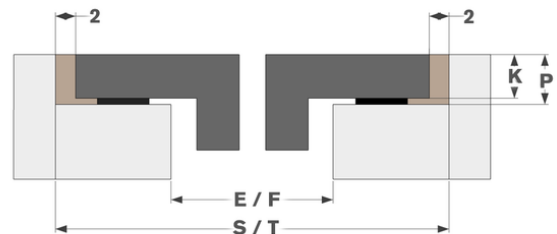

Design

- | | |
|------------------|------------------------------|
| ▪ Bediening | Slider touch sensorbediening |
| ▪ Kleur display | Rood |
| ▪ Glasrand | Afgeronde boord |
| ▪ Inbouw methode | Opbouw, Vlakbouw |

Afmetingen

- | | |
|-----------------------------------|----------------|
| ▪ Product afmetingen (BxDxH) (mm) | 780 x 520 x 41 |
| ▪ Uitsnijding werkblad (BxD) (mm) | 750 x 490 |

Technische eigenschappen

	A	B	C	D	H
mm	780	520	740	480	41

Opbouw

	E	F	K	P	X
mm	750	490	4	6	50

Vlakbouw

	E	F	S	T	K	P	X
mm	750	490	784	524	4	6	50