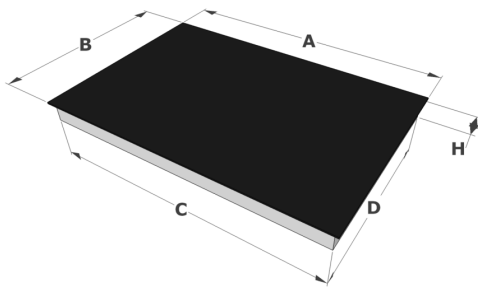

Afmetingen

	A	B	C	D	H
mm	780	520	740	480	41