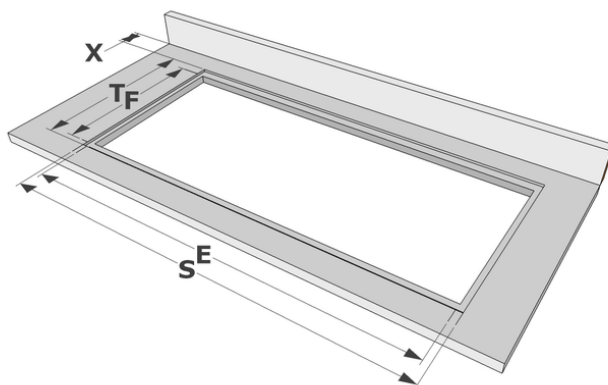

Afmetingen

- | | |
|-----------------------------------|----------------|
| ▪ Product afmetingen (BxDxH) (mm) | 780 x 520 x 41 |
| ▪ Uitsnijding werkblad (BxD) (mm) | 750 x 490 |

Technische eigenschappen

	A	B	C	D	H
mm	780	520	740	480	41

Opbouw

	E	F	K	P	X
mm	750	490	4	6	50

Vlakbouw

	E	F	S	T	K	P	X
mm	750	490	784	524	4	6	50