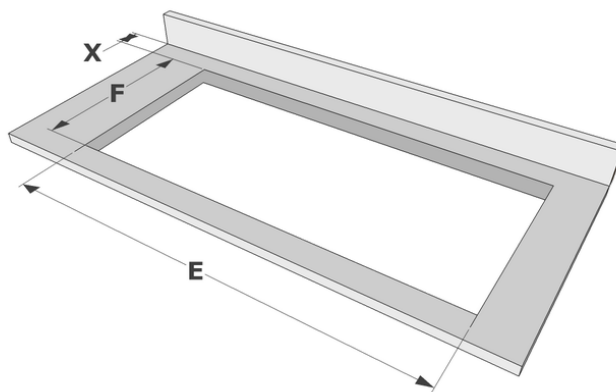

Afmetingen

- | | |
|-----------------------------------|----------------|
| ▪ Product afmetingen (BxDxH) (mm) | 780 x 520 x 41 |
| ▪ Uitsnijding werkblad (BxD) (mm) | 750 x 490 |

Technische eigenschappen

	A	B	C	D	H
mm	780	520	740	480	41

Opbouw

	E	F	K	P	X
mm	750	490	4	6	50

Vlakbouw

	E	F	S	T	K	P	X
mm	750	490	784	524	4	6	50